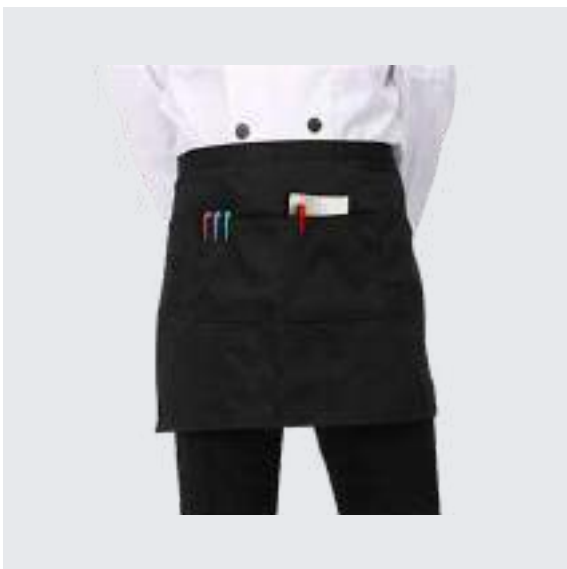

COLORES

Blanco/Marino Blanco/Marino
 Blanco/Negro Rojo/Negro

TALLAS

34	36	38	40	42	44	46
----	----	----	----	----	----	----

TALLAS EXTRA

MANDIL CORTO

COMPOSICIÓN

100% ALGODÓN